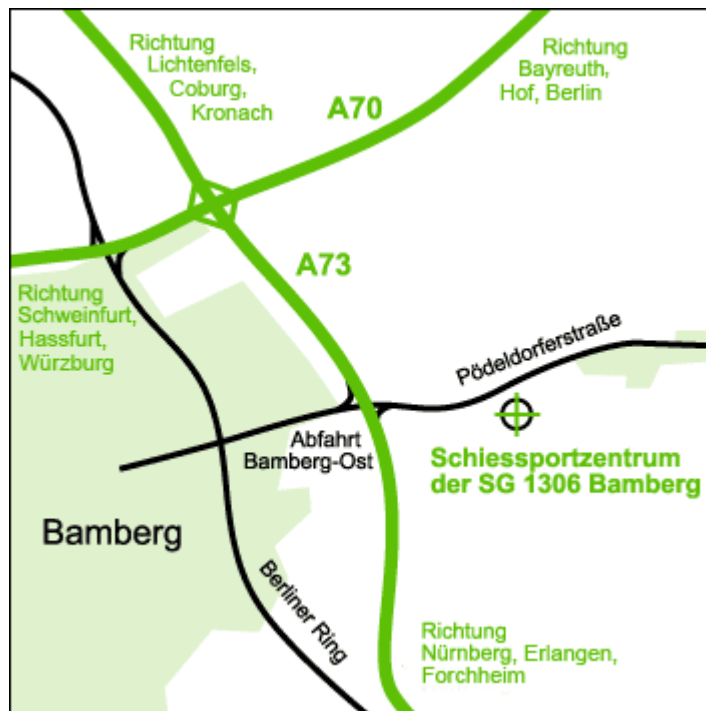

**Anfahrt:**

**Aus allen Richtungen:**

Autobahn-Abfahrt Bamberg Ost abfahren, dann Richtung Litzendorf abbiegen. Nach kurzer Zeit finden Sie auf der rechten Straßenseite das Schießsportzentrum der SG 1306 Bamberg.